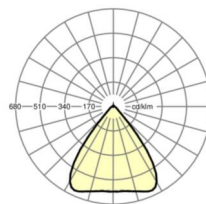

параметры

номер заказа	19437006200
код EAN	4020863410644
номер таможенного тарифа	94051190
Знак прохождения контроля	IP 64, класс защиты I, ENEC10 VDE, F, D, HACCP DIN10500/Food/IFS-пригодность для применения/BRC, Indoor, CE
Степень ударопрочности IK	IK03 (-20°C bis 25°C)
Температура окружающей среды	ta -20°C в 25°C
Особые свойства	Готовность к IoT «Ready for IoT»
Гарантийный срок	5 лет
Государственные программы поддержки	BEG - государственные субсидии для энергосберегающих зданий (действительна только для Германии)

электротехника

Балласт	Электронный драйвер DALI2 (1 штука)
Мощность системы	68W
сетевое напряжение	230V/50Hz
класс энергосбережения/Источник света	C

Оптика

Оснастка	LED, цветопередача/оттенок света CRI ≥ 80 / 6500K
Допуск для координаты цветности (MacAdam)	3SDCM
Фотобиологическая безопасность (светильник)	RG1
Номинальный световой поток	11418lm
Срок службы LED	50000h L80/B10 (Tq 25°C)
светоотдача светильников	167lm/W
Угол излучения	80° (C0) / 80° (C90)
UGR поп./вдоль	20.3 / 20.6

DEEP-LINK

<https://www.regiolum.de/ru/article/19437006200>

Ссылка	LED 12000lm 865
ηLB	100 %
Φ ↓/↑	98 % / 2 %
UGR поп./вдоль	20.3 / 20.6